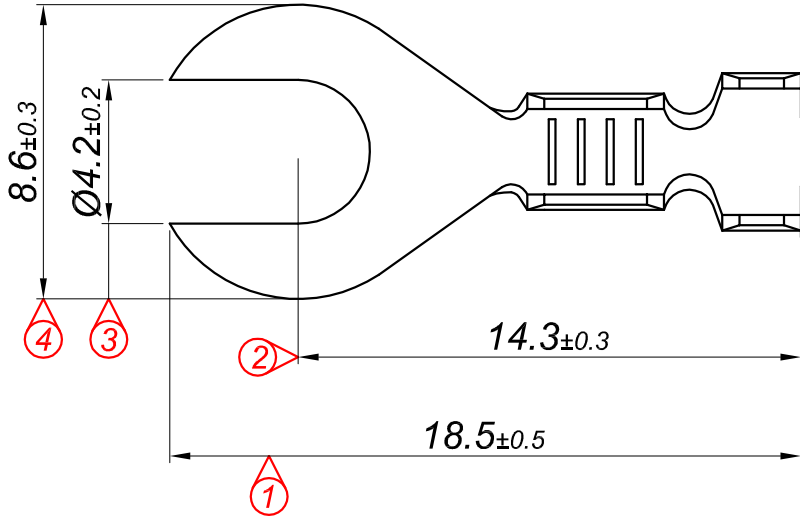

PARÇA KODU PART CODE	PARÇA ADI PART NAME	s ÖLÇÜSÜ (KALINLIK) s MEASURE (THICKNESS)	Malzeme Material	Kaplama / Coating		
				SN	AG	Nİ
TÇ 2513 DP	2.5 NO KABLO UÇ K.A.Ø4.2 ÇATAL =DP=	-----	(CuZn30) Pirinç / Brass	-	-	-
TÇ 2513 DPK	2.5 NO KABLO UÇ K.A.Ø4.2 ÇATAL =DPK=	-----	(CuZn30) Pirinç / Brass	+	-	-

Kablo Kesiti

Wire Section : 0.50 - 1 mm²

Resmin Üzerinden Ölçü Almayınız
Don't use the drawing for measuring purpose

Tarih / Date	19.08.2013	İmza /Signature	Ölçek / Scale			
Çizen / Desing	M.Yağcı		5 / 1			
Onay / Approval	S.Gölcük		No		Değişiklik / Revision	Tarih/Date
	Parça Adı: Part Name	2.5 NO KABLO UCU KÜÇÜK AYAK Ø4.2 ÇATAL	Parça Kodu: Part Code		TÇ 2513	