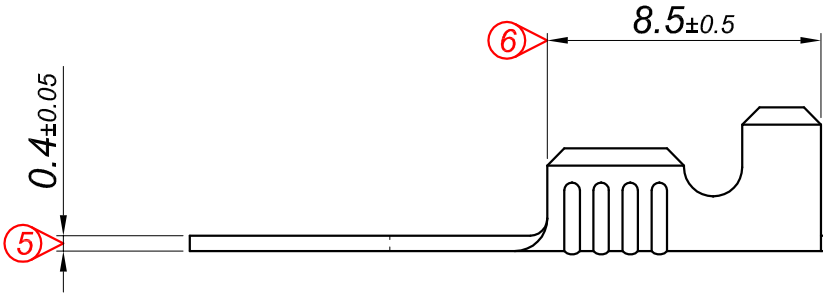

PARÇA KODU PART CODE	PARÇA ADI PART NAME	s ÖLÇÜSÜ (KALINLIK) s MEASURE (THICKNESS)	Malzeme Material	Kaplama / Coating		
				SN	AG	Nİ
TÇ 2513 DP	2.5 NO KABLO UÇ K.A.Ø4.2 ÇATAL =DP=	-----	(CuZn30) Pirinç / Brass	-	-	-
TÇ 2513 DPK	2.5 NO KABLO UÇ K.A.Ø4.2 ÇATAL =DPK=	-----	(CuZn30) Pirinç / Brass	+	-	-

Kablo Kesiti

Wire Section : 0.50 - 1 mm²

Resmin Üzerinden Ölçü Almayınız
Don't use the drawing for measuring purpose

Tarih / Date	19.08.2013	İmza /Signature	Ölçek / Scale			
Çizen / Desing	M.Yağcı		5 / 1			
Onay / Approval	S.Gölcük		No		Değişiklik / Revision	Tarih/Date
	Parça Adı: Part Name	2.5 NO KABLO UCU KÜÇÜK AYAK Ø4.2 ÇATAL	Parça Kodu: Part Code		TÇ 2513	