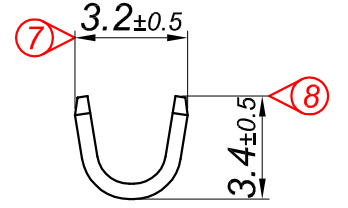

PARÇA KODU PART CODE	PARÇA ADI PART NAME	s ÖLÇÜSÜ (KALINLIK) s MEASURE (THICKNESS)	Malzeme Material	Kaplama / Coating		
				SN	AG	Nİ
TÇ 2513 DP	2.5 NO KABLO UÇ K.A.Ø4.2 ÇATAL =DP=	-----	(CuZn30) Pirinç / Brass	-	-	-
TÇ 2513 DPK	2.5 NO KABLO UÇ K.A.Ø4.2 ÇATAL =DPK=	-----	(CuZn30) Pirinç / Brass	+	-	-

Kablo Kesiti

Wire Section : 0.50 - 1 mm²

Resmin Üzerinden Ölçü Almayınız
Don't use the drawing for measuring purpose

Tarih / Date	19.08.2013	İmza /Signature	Ölçek / Scale			
Çizen / Desing	M.Yağcı		5 / 1			
Onay / Approval	S.Gölcük		No		Değişiklik / Revision	Tarih/Date
	Parça Adı: Part Name	2.5 NO KABLO UCU KÜÇÜK AYAK Ø4.2 ÇATAL	Parça Kodu: Part Code		TÇ 2513	