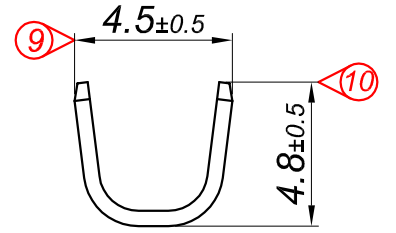

PARÇA KODU PART CODE	PARÇA ADI PART NAME	s ÖLÇÜSÜ (KALINLIK) s MEASURE (THICKNESS)	Malzeme Material	Kaplama / Coating		
				SN	AG	Nİ
TÇ 2513 DP	2.5 NO KABLO UÇ K.A.Ø4.2 ÇATAL =DP=	-----	(CuZn30) Pirinç / Brass	-	-	-
TÇ 2513 DPK	2.5 NO KABLO UÇ K.A.Ø4.2 ÇATAL =DPK=	-----	(CuZn30) Pirinç / Brass	+	-	-

Kablo Kesiti

Wire Section : 0.50 - 1 mm²

Resmin Üzerinden Ölçü Almayınız
Don't use the drawing for measuring purpose

Tarih / Date	19.08.2013	İmza /Signature	Ölçek / Scale			
Çizen / Desing	M.Yağcı		5 / 1			
Onay / Approval	S.Gölcük		No		Değişiklik / Revision	Tarih/Date
	Parça Adı: Part Name	2.5 NO KABLO UCU KÜÇÜK AYAK Ø4.2 ÇATAL	Parça Kodu: Part Code		TÇ 2513	